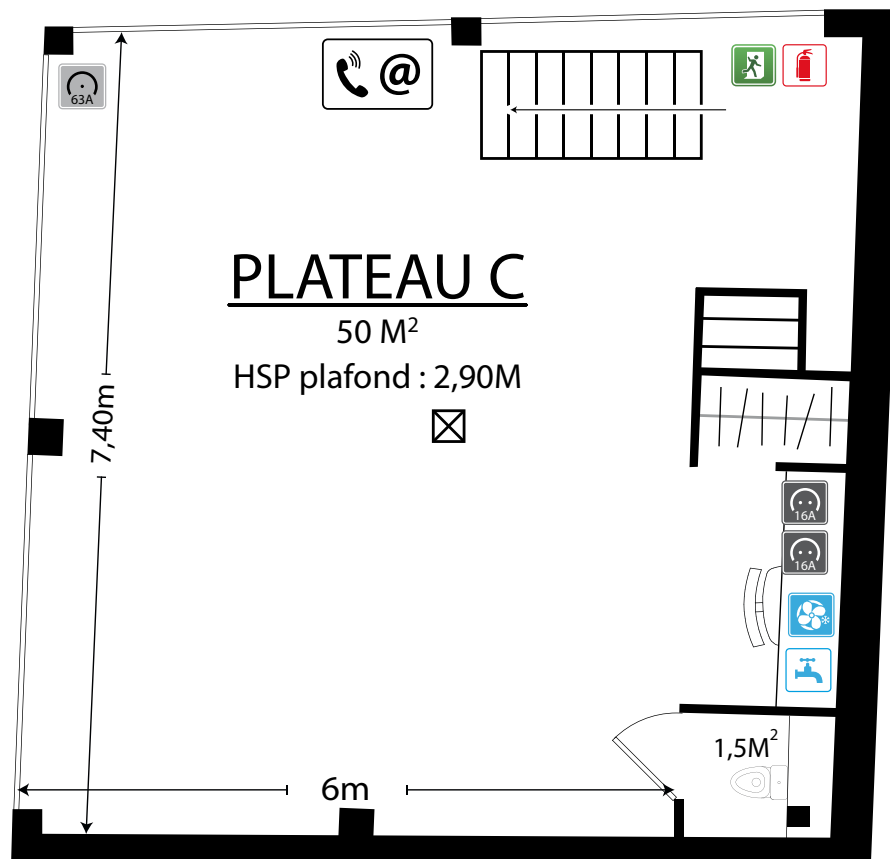

# PLATEAU C

2<sup>e</sup> ÉTAGE

## INFORMATIONS

50 M<sup>2</sup>

Longueur : 6M  
Largeur : 7,4M  
Hauteur : 2,9M

EXTINCTEUR A CO2  
CAT. A

EXTINCTEURS  
CAT. A & CAT. B

PRISE SOL MARECHAL  
63A

PRISE 16A

POINT D'EAU