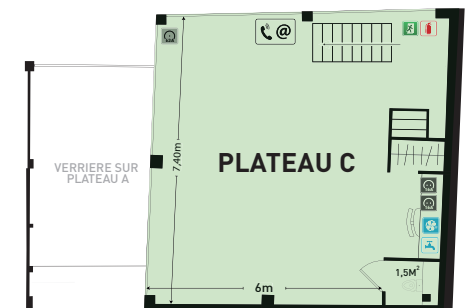

PLANS ET ACCÈS

103 rue Saint Dominique 75007 Paris
+33 (0)1 53 59 58 58
booking@studioastre.com
www.studioastre.com

MÉTRO :

Ligne 8 – Invalides / La Tour-Maubourg
Ligne 13 – Invalides
Rer C – Invalides / Pont de l'Alma

PARKING :

Le Studio Astre dispose d'une cour non privative. Elle est disponible pour les livraisons de matériel mais aucun stationnement n'est autorisé dans cette cour.

2 parkings sont à proximités du studio et ouverts 7j/7 et 24h/24.

- Parking Vinci Park Service
  35 rue Fabert 75007 Paris
- Parking Saint Dominique
  133 rue Saint Dominique 75007 Paris

RDC

1er ÉTAGE

2e ÉTAGE