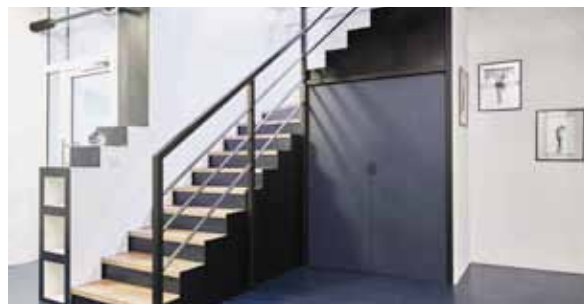

## DIMENSIONS DES ACCÈS :

- Porche : 2m60 de haut / 2m35 de large

- Escalier : Planche de 2m x 1m50 maximum.

Entrée

Accueil

Couloir R+1

Restaurant

---